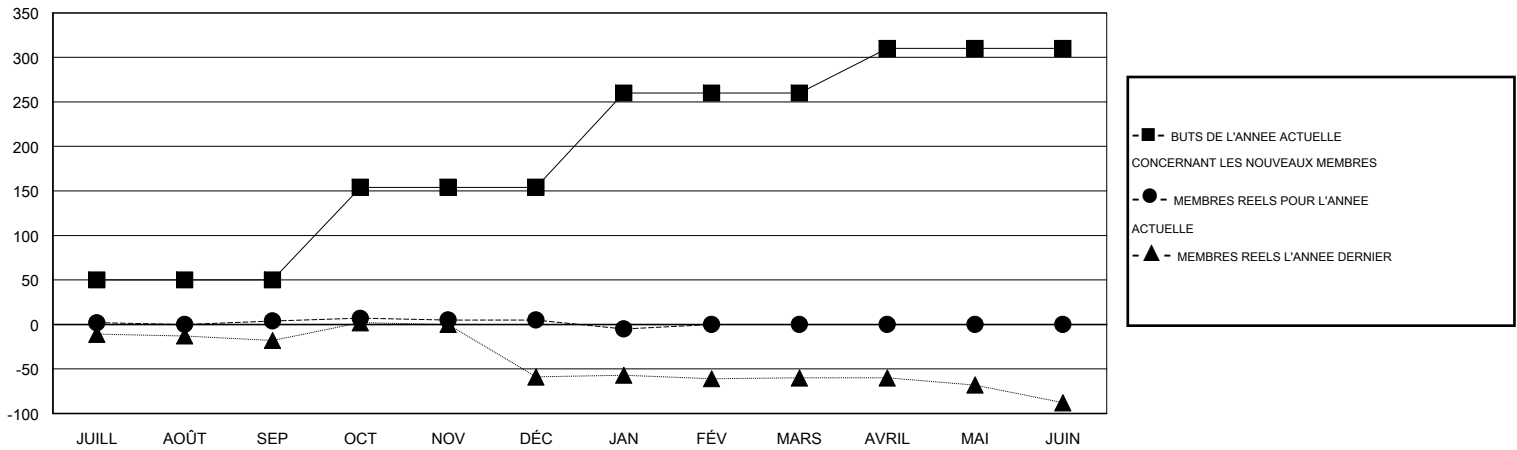

MONTHLY MEMBERSHIP PROGRESS REPORT

District 414

Results as of: 1/31/2015

GMT: Ahmed Mostafa

LIEU TUNISIA

RC EME 6-Af

Clubs					Membres				
RESULTATS POUR 2014-2015					RESULTATS POUR 2014-2015				
TRIMESTRE	BUT CONCERNANT LES NOUVEAUX CLUBS	NOUVEAUX CLUBS	CLUBS ANNULÉS	GAIN NET/PERTE NETTE	TRIMESTRE	BUT CONCERNANT LES NOUVEAUX MEMBRES	MEMBRES FONDATEURS ET NOUVEAUX AJOUTÉS	MEMBRES RADIÉS	GAIN NET/PERTE NETTE
JUILL/AOÛT/SEP	0	0	0	0	JUILL/AOÛT/SEP	50	20	16	4
OCT/NOV/DÉC	1	0	1	-1	OCT/NOV/DÉC	104	12	11	1
JAN/FÉV/MARS	1	0	2	-2	JAN/FÉV/MARS	106	11	21	-10
AVRIL/MAI/JUIN	1	0	0	0	AVRIL/MAI/JUIN	50	0	0	0

BUTS ET NOUVEAUX CLUBS REELS - CUMULATIF

BUTS ET MEMBRES REELS - CUMULATIF

CLUBS RADIÉS: 2	15 CLUBS OF 31 ONT AJOUTE 1 OU PLUSIEURS NOUVEAUX MEMBRES	<u>DISTRIBUTION PAR SEXE</u>
		HOMME 306 (49.92%)
		FEMME 307 (50.08%)
<u>MEMBRES RADIÉS</u>	CLIQUER ICI POUR AVOIR LES DONNEES DE L'EVALUATION DE SANTE	MEMBRES D'UNITE FAMILIALE 90
DECEDE 3		CHEF DE FAMILLE 41
CLUB ANNULE 14		N'EST PAS CHEF DE FAMILLE 49
AUTRE 31		
TOTAL 48		