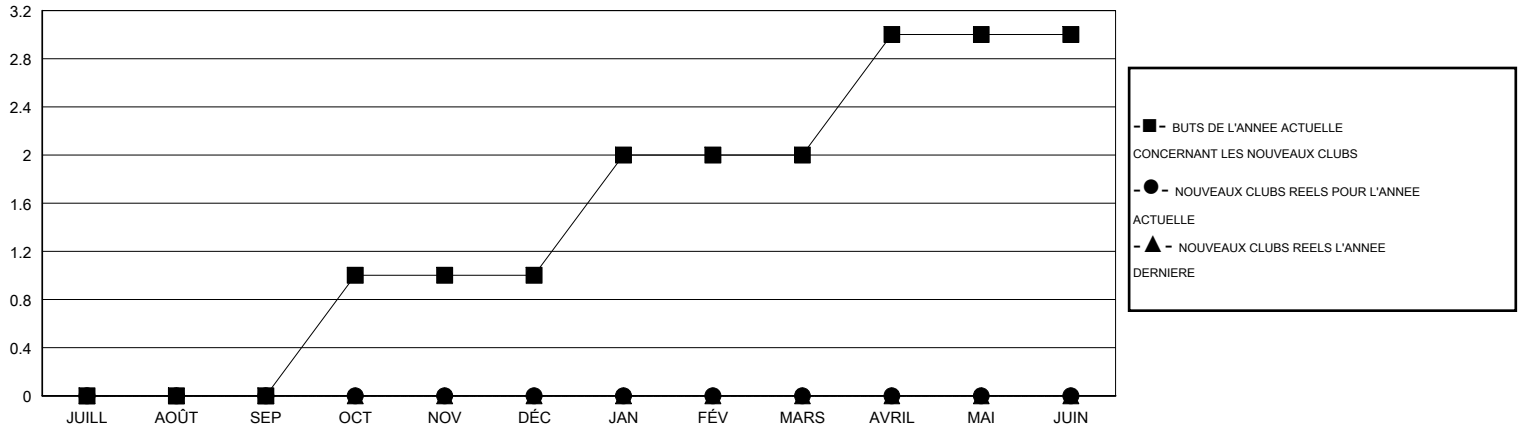

MONTHLY MEMBERSHIP PROGRESS REPORT

District 414

Results as of: 1/31/2015

GMT: Ahmed Mostafa

LIEU TUNISIA

RC EME 6-Af

Clubs					Membres				
RESULTATS POUR 2014-2015					RESULTATS POUR 2014-2015				
TRIMESTRE	BUT CONCERNANT LES NOUVEAUX CLUBS	NOUVEAUX CLUBS	CLUBS ANNULÉS	GAIN NET/PERTE NETTE	TRIMESTRE	BUT CONCERNANT LES NOUVEAUX MEMBRES	MEMBRES FONDATEURS ET NOUVEAUX AJOUTÉS	MEMBRES RADIÉS	GAIN NET/PERTE NETTE
JUILL/AOÛT/SEP	0	0	0	0	JUILL/AOÛT/SEP	50	20	16	4
OCT/NOV/DÉC	1	0	1	-1	OCT/NOV/DÉC	104	12	11	1
JAN/FÉV/MARS	1	0	2	-2	JAN/FÉV/MARS	106	11	21	-10
AVRIL/MAI/JUIN	1	0	0	0	AVRIL/MAI/JUIN	50	0	0	0

BUTS ET NOUVEAUX CLUBS REELS - CUMULATIF

BUTS ET MEMBRES REELS - CUMULATIF

CLUBS RADIÉS: 2	15 CLUBS OF 31 ONT AJOUTE 1 OU PLUSIEURS NOUVEAUX MEMBRES	<u>DISTRIBUTION PAR SEXE</u>
		HOMME 306 (49.92%)
		FEMME 307 (50.08%)
<u>MEMBRES RADIÉS</u>	CLIQUER ICI POUR AVOIR LES DONNEES DE L'EVALUATION DE SANTE	MEMBRES D'UNITE FAMILIALE 90
DECEDE 3		CHEF DE FAMILLE 41
CLUB ANNULE 14		N'EST PAS CHEF DE FAMILLE 49
AUTRE 31		
TOTAL 48		